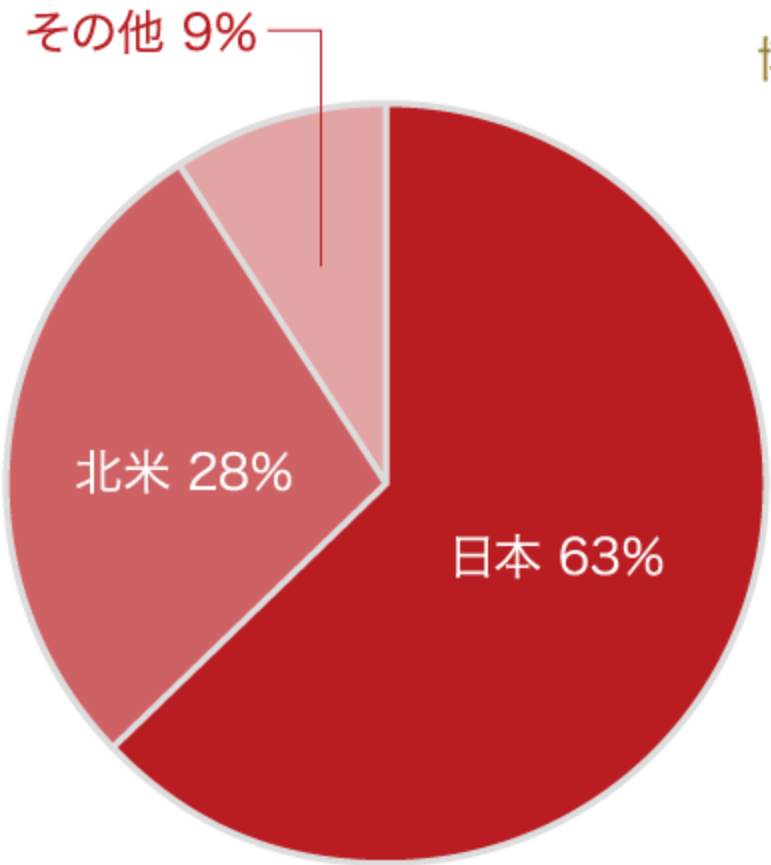

その他にBryn Mawr College, Harvard College, Haverford College, Pomona Collegeが続く

*Undergraduateの学生数は The Princeton Review THE BEST 384 COLLEGES 2019 EDITIONによる

奨学生31人の留学先(2018-19)

グルー・バンクロフト基金卒業生の進路 1997～2016年卒業生70名

卒業後の職業分野

グルー・バンクロフト基金卒業生の進路

1997～2016年卒業生70名

卒業後の居住地

最終学位(在学中含む)

グルー・バンクロフト基金 奨学金概要

- 返済義務のない給付型奨学金、リベラルアーツ大学にほぼ特化
応募資格、奨学金の内容は年により変更があり、募集要項を要チェック
2018年募集・2019年派遣 応募者77名から基金奨学生として7名を選抜

- 2019年募集／2020年派遣奨学生 (締め切り9月9日)
- ✓ 年5万ドルを4年間：リベラルアーツカレッジ限定2名、限定しない1名
- ✓ 大学からの授業料免除に推薦 (各1名)
 - 授業料全額免除 DePauw University, Grinnell College
 - 授業料一部免除、基金から年1万ドル4年間 Knox , Lake Forest , Earlham
 - 授業料一部免除 Mount Holyoke College