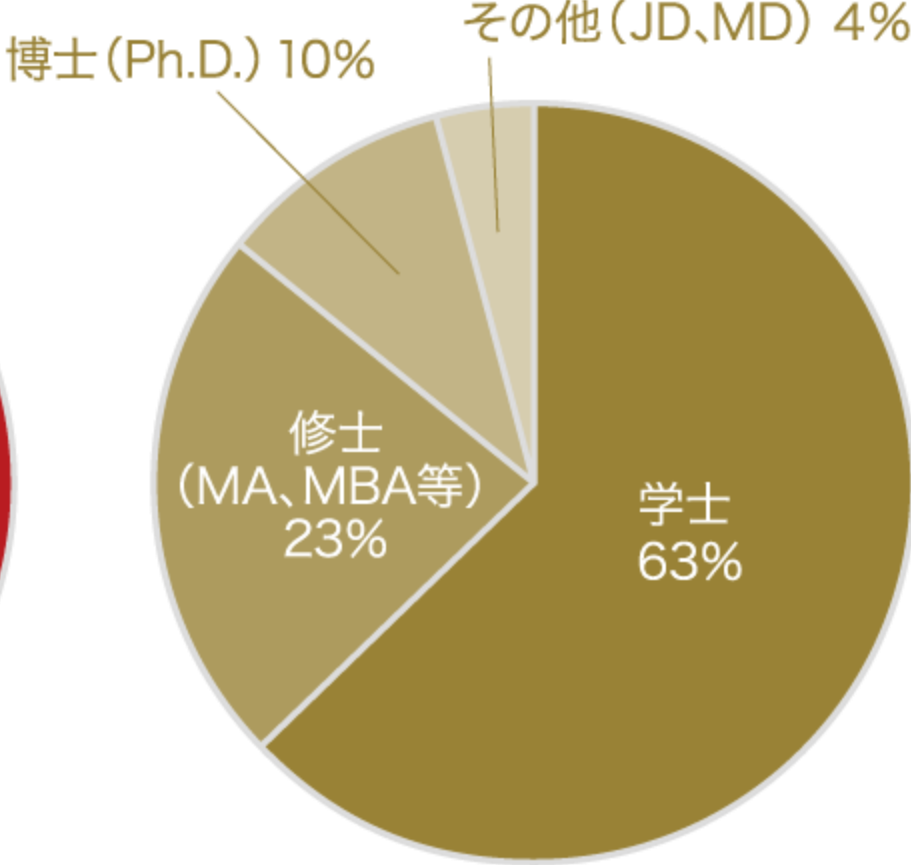

その他にBryn Mawr College, Harvard College, Haverford College, Pomona Collegeが続く

*Undergraduateの学生数は The Princeton Review THE BEST 384 COLLEGES 2019 EDITIONによる

奨学生31人の留学先(2018-19)

グルー・バンクロフト基金卒業生の進路 1997～2016年卒業生70名

卒業後の職業分野

グルー・バンクロフト基金卒業生の進路

1997～2016年卒業生70名

卒業後の居住地

最終学位(在学中含む)

グルー・バンクロフト基金 奨学金概要

- 返済義務のない給付型奨学金、リベラルアーツ大学にほぼ特化
応募資格、奨学金の内容は年により変更があり、募集要項を要チェック
2018年募集・2019年派遣 応募者77名から基金奨学生として7名を選抜

- 2019年募集／2020年派遣奨学生 (締め切り9月9日)
- ✓ 年5万ドルを4年間：リベラルアーツカレッジ限定2名、限定しない1名
- ✓ 大学からの授業料免除に推薦 (各1名)
 - 授業料全額免除 DePauw University, Grinnell College
 - 授業料一部免除、基金から年1万ドル4年間 Knox , Lake Forest , Earlham
 - 授業料一部免除 Mount Holyoke College