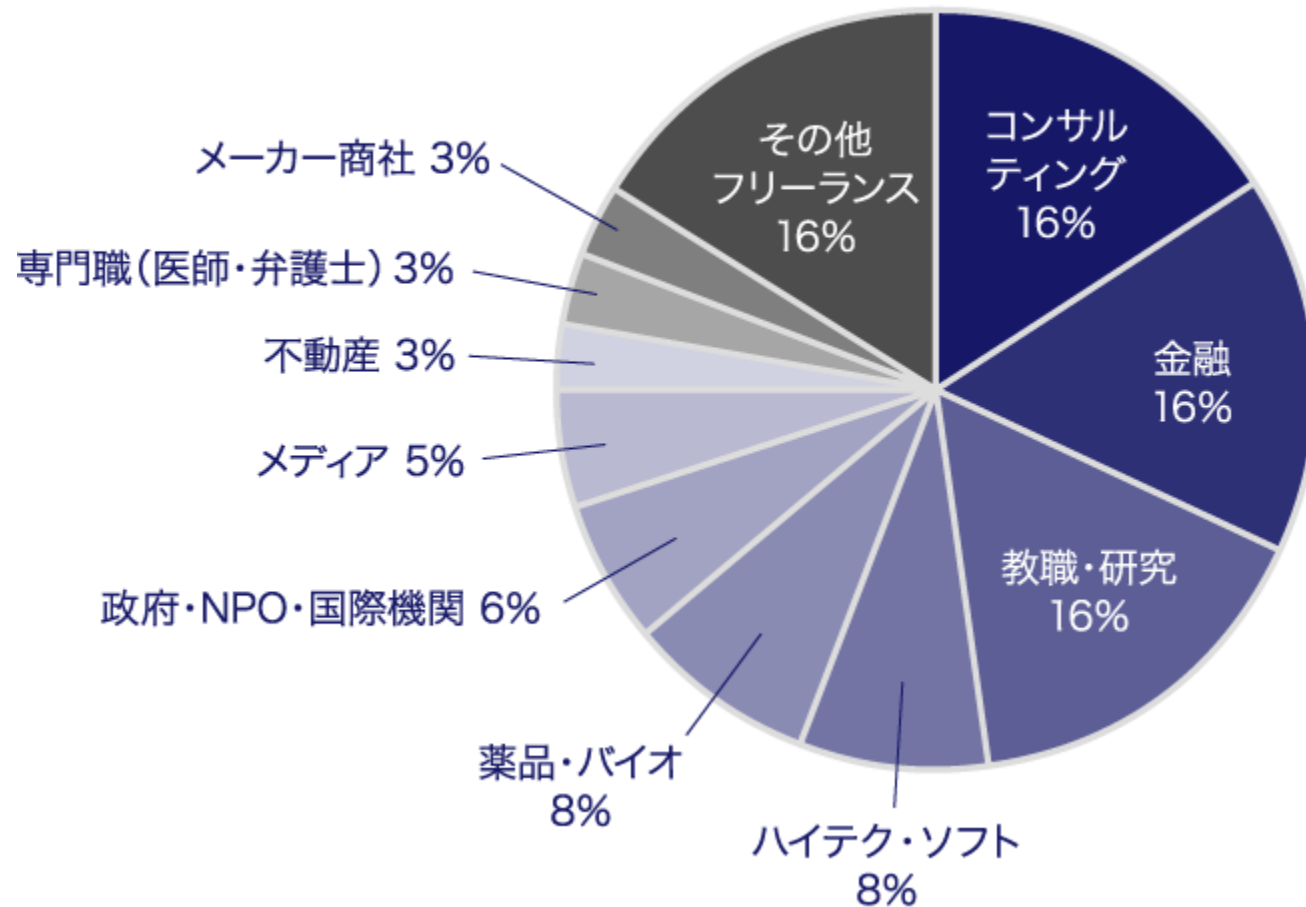

その他にBryn Mawr College, Harvard College, Haverford College, Pomona Collegeが続く

*Undergraduateの学生数は The Princeton Review THE BEST 384 COLLEGES 2019 EDITIONによる

奨学生31人の留学先(2018-19)

グルー・バンクロフト基金卒業生の進路 1997～2016年卒業生70名

卒業後の職業分野

グルー・バンクロフト基金卒業生の進路

1997～2016年卒業生70名

卒業後の居住地

最終学位(在学中含む)

グルー・バンクロフト基金 奨学金概要

- 返済義務のない給付型奨学金、リベラルアーツ大学にほぼ特化
応募資格、奨学金の内容は年により変更があり、募集要項を要チェック
2018年募集・2019年派遣 応募者77名から基金奨学生として7名を選抜

- 2019年募集／2020年派遣奨学生 (締め切り9月9日)
- ✓ 年5万ドルを4年間：リベラルアーツカレッジ限定2名、限定しない1名
- ✓ 大学からの授業料免除に推薦 (各1名)
 - 授業料全額免除 DePauw University, Grinnell College
 - 授業料一部免除、基金から年1万ドル4年間 Knox , Lake Forest , Earlham
 - 授業料一部免除 Mount Holyoke College